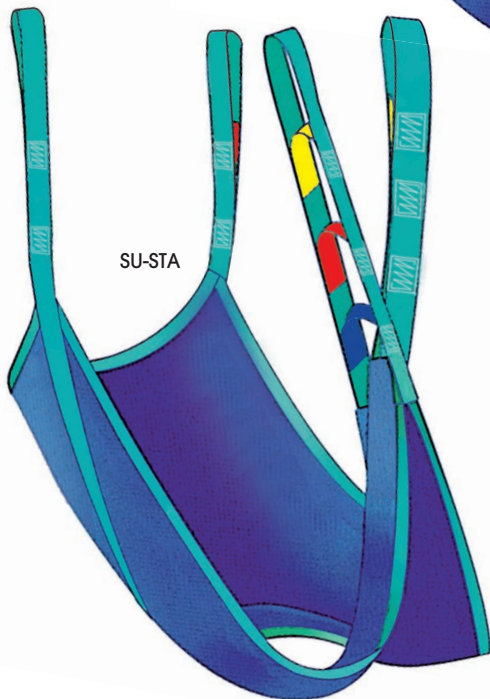

Fabriqué en
par AKS

sangle en U standard polyester ou vinyl

COMPOSITION
• tissu 100% polyester ou vinyl armé
• sangle polyester 40 mm 1450 DaN

matériaux textiles
conformes à la législation
REACH
sur les substances indésirables

polyester

SU-STA-S STANDARD - sans tête - t S
SU-STT-S STANDARD - avec tête - t S

SU-STA-M STANDARD - sans tête - t M
SU-STT-M STANDARD - avec tête - t M

SU-STA-L STANDARD - sans tête - t L
SU-STT-L STANDARD - avec tête - t L

vinyl

SUV-STA-S STANDARD - sans tête - t S
SUV-STT-S STANDARD - avec tête - t S

SUV-STA-M STANDARD - sans tête - t M
SUV-STT-M STANDARD - avec tête - t M

SUV-STA-L STANDARD - sans tête - t L
SUV-STT-L STANDARD - avec tête - t L