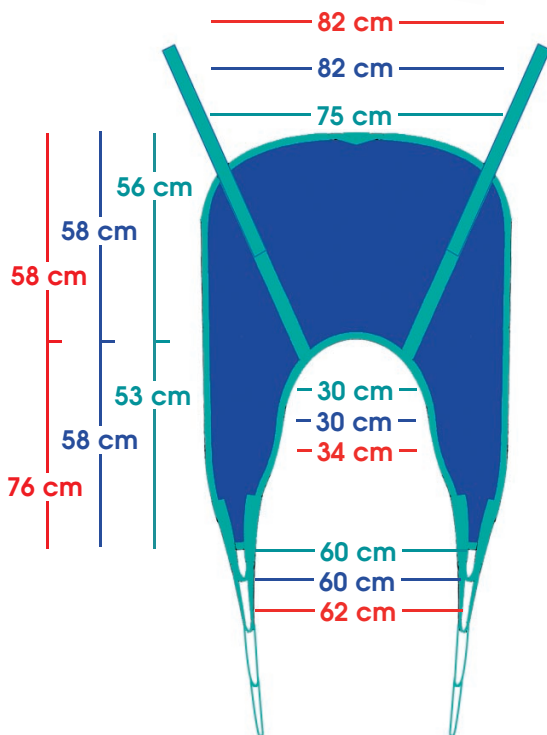

Fabriqué en
par AKS

sangle en U standard polyester ou vinyl

COMPOSITION
• tissu 100% polyester ou vinyl armé
• sangle polyester 40 mm 1450 DaN

matériaux textiles
conformes à la législation
REACH
sur les substances indésirables

polyester

SU-STA-S STANDARD - sans tête - t S
SU-STT-S STANDARD - avec tête - t S

SU-STA-M STANDARD - sans tête - t M
SU-STT-M STANDARD - avec tête - t M

SU-STA-L STANDARD - sans tête - t L
SU-STT-L STANDARD - avec tête - t L

vinyl

SUV-STA-S STANDARD - sans tête - t S
SUV-STT-S STANDARD - avec tête - t S

SUV-STA-M STANDARD - sans tête - t M
SUV-STT-M STANDARD - avec tête - t M

SUV-STA-L STANDARD - sans tête - t L
SUV-STT-L STANDARD - avec tête - t L