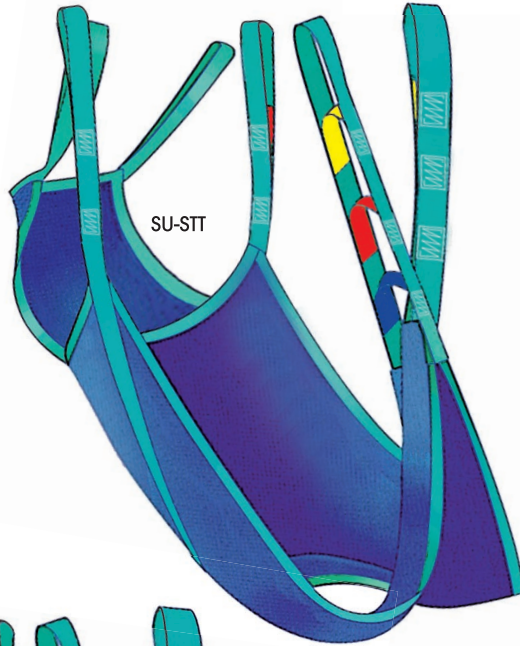

Fabriqué en
par AKS

sangle en U standard polyester ou vinyl

COMPOSITION
• tissu 100% polyester ou vinyl armé
• sangle polyester 40 mm 1450 DaN

matériaux textiles
conformes à la législation
REACH
sur les substances indésirables

polyester

SU-STA-S STANDARD - sans tête - t S
SU-STT-S STANDARD - avec tête - t S

SU-STA-M STANDARD - sans tête - t M
SU-STT-M STANDARD - avec tête - t M

SU-STA-L STANDARD - sans tête - t L
SU-STT-L STANDARD - avec tête - t L

vinyl

SUV-STA-S STANDARD - sans tête - t S
SUV-STT-S STANDARD - avec tête - t S

SUV-STA-M STANDARD - sans tête - t M
SUV-STT-M STANDARD - avec tête - t M

SUV-STA-L STANDARD - sans tête - t L
SUV-STT-L STANDARD - avec tête - t L