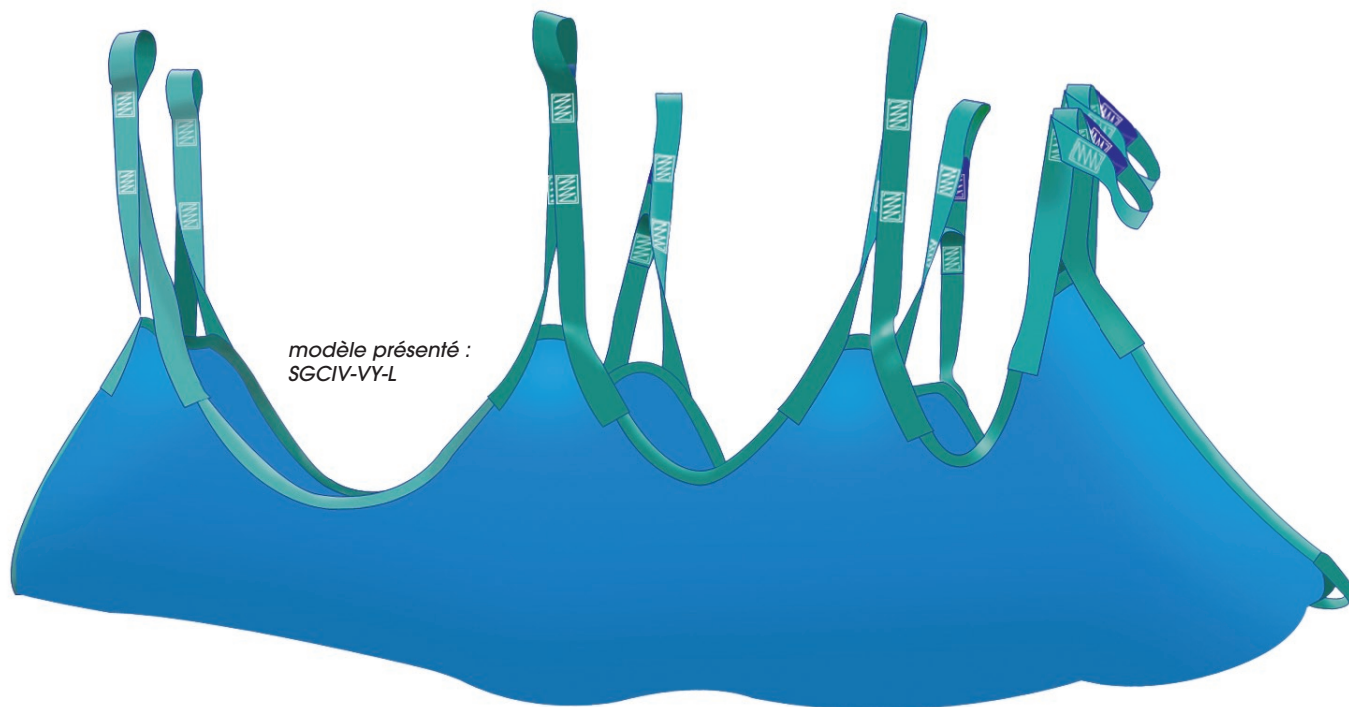

sangle pour civière

polyester ou vinyl

Fabriqué en
par AKS

modèle présenté :
SGCIV-VY-L

adaptable sur civière AKS et sur d'autres modèles acceptant les côtes ci-dessous et compatible avec nos systèmes d'accroches.

COMPOSITION

- tissu 100% polyester ou vinyl armé
- sangle polyester 40 mm 1450 DaN

matériaux textiles
conformes à la législation
REACH
sur les substances indésirables

modèle polyester

SGCIV-PE-M taille M

SGCIV-PE-L taille L

modèle vinyl

SGCIV-VY-M taille M

SGCIV-VY-L taille L